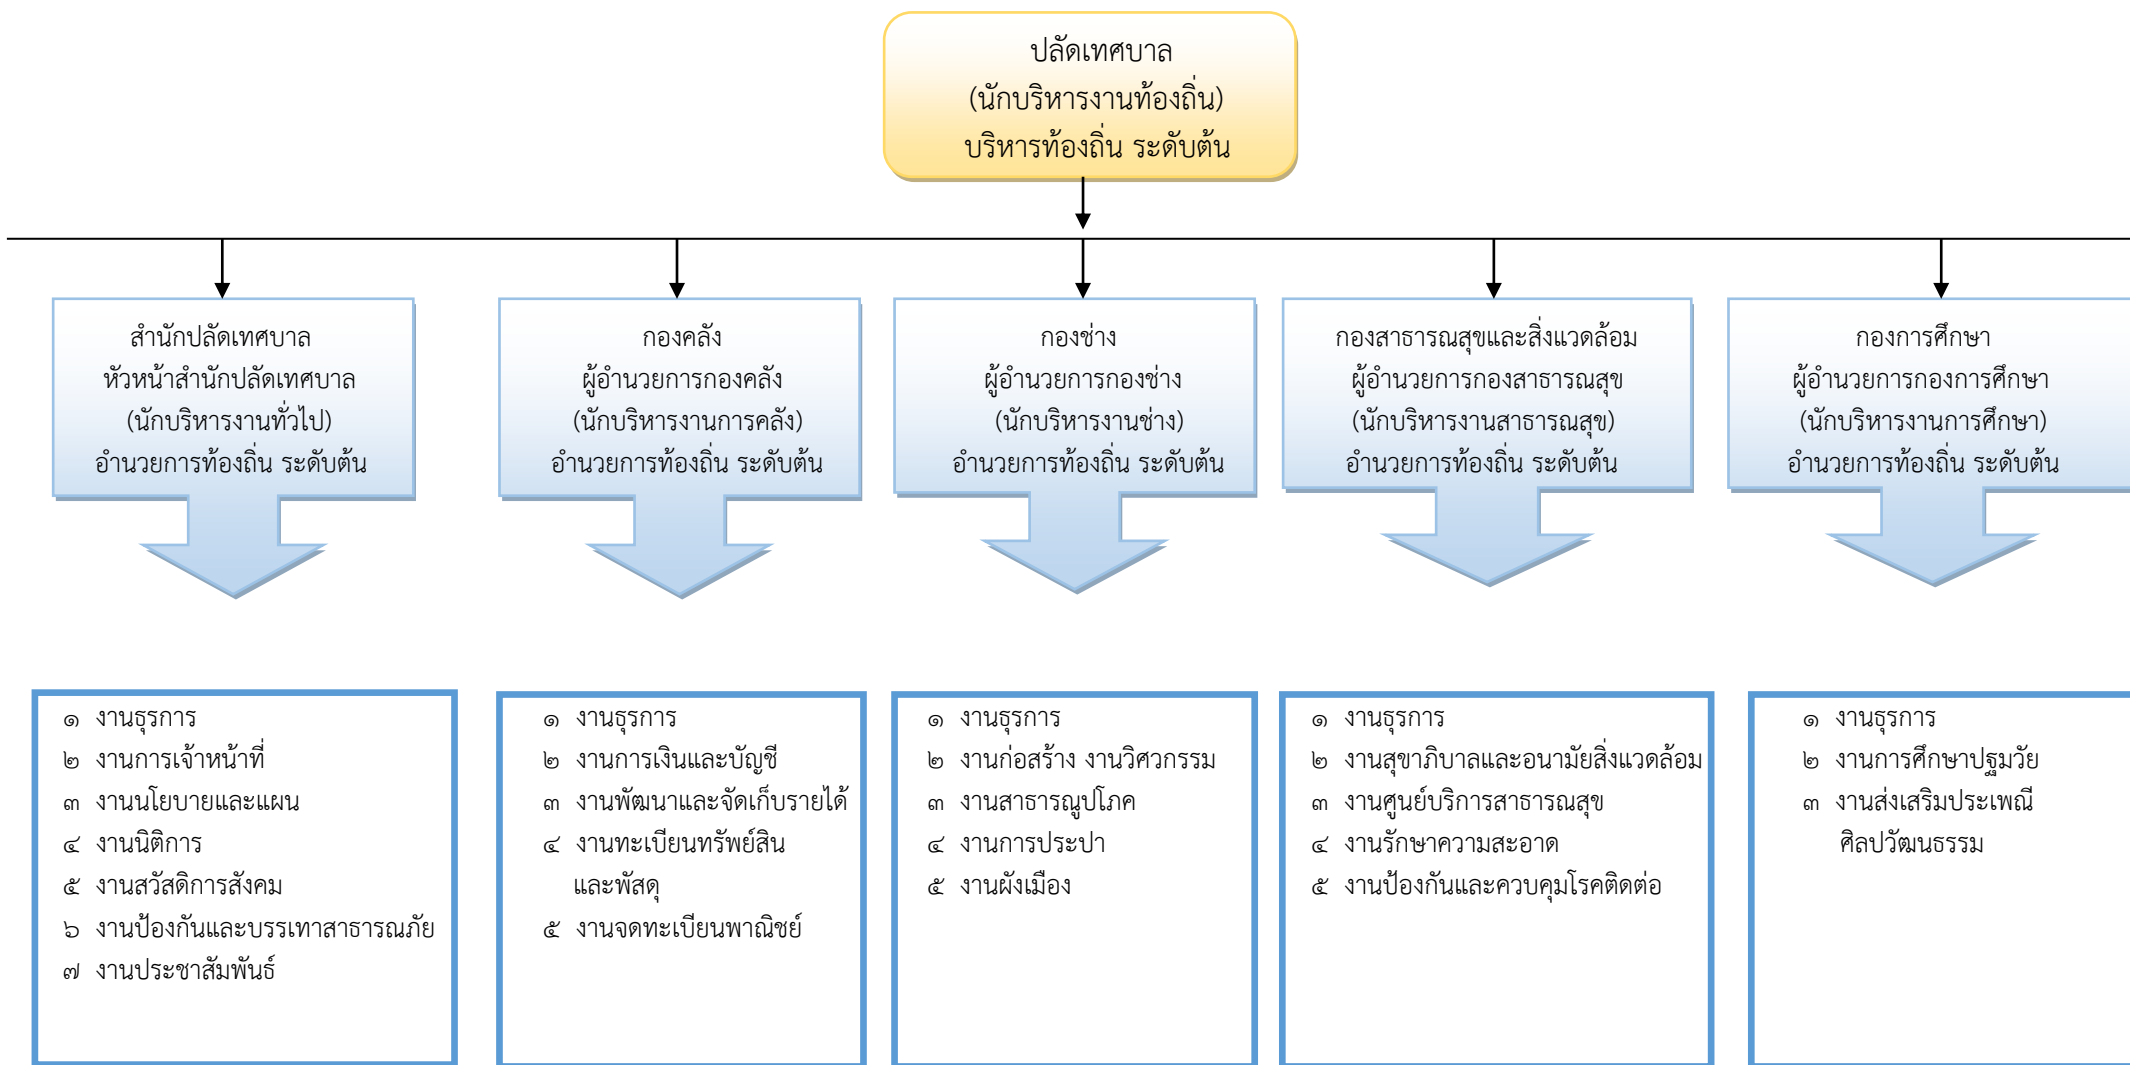

โครงสร้างการแบ่งส่วนราชการ
เทศบาลตำบลไผ่ดำพัฒนา อำเภอวิเศษชัยชาญ จังหวัดอ่างทอง

แผนภูมิโครงสร้างสำนักปลัดเทศบาล

ประเภทตำแหน่ง	อำนวยการท้องถิ่น			วิชาการ			ทั่วไป			ลูกจ้างประจำ	พนักงานจ้าง	
	สูง	กลาง	ต้น	ปฏิบัติการ	ชำนาญการ	ชำนาญการพิเศษ	ปฏิบัติงาน	ชำนาญงาน	อาวุโส		ตามภารกิจ	ทั่วไป
จำนวน	-	-	๑	-	๒	-	๑	-	-	-	๔	๒

แผนภูมิโครงสร้างองค์กร

ประเภทตำแหน่ง	ผู้อำนวยการท้องถิ่น			วิชาการ			ทั่วไป			ลูกจ้างประจำ	พนักงานจ้าง	
	สูง	กลาง	ต้น	ปฏิบัติการ	ชำนาญการ	ชำนาญการพิเศษ	ปฏิบัติงาน	ชำนาญงาน	อาวุโส		ตามภารกิจ	ทั่วไป
จำนวน	-	-	๑	-	๒	-	-	-	-	๑	๒	-