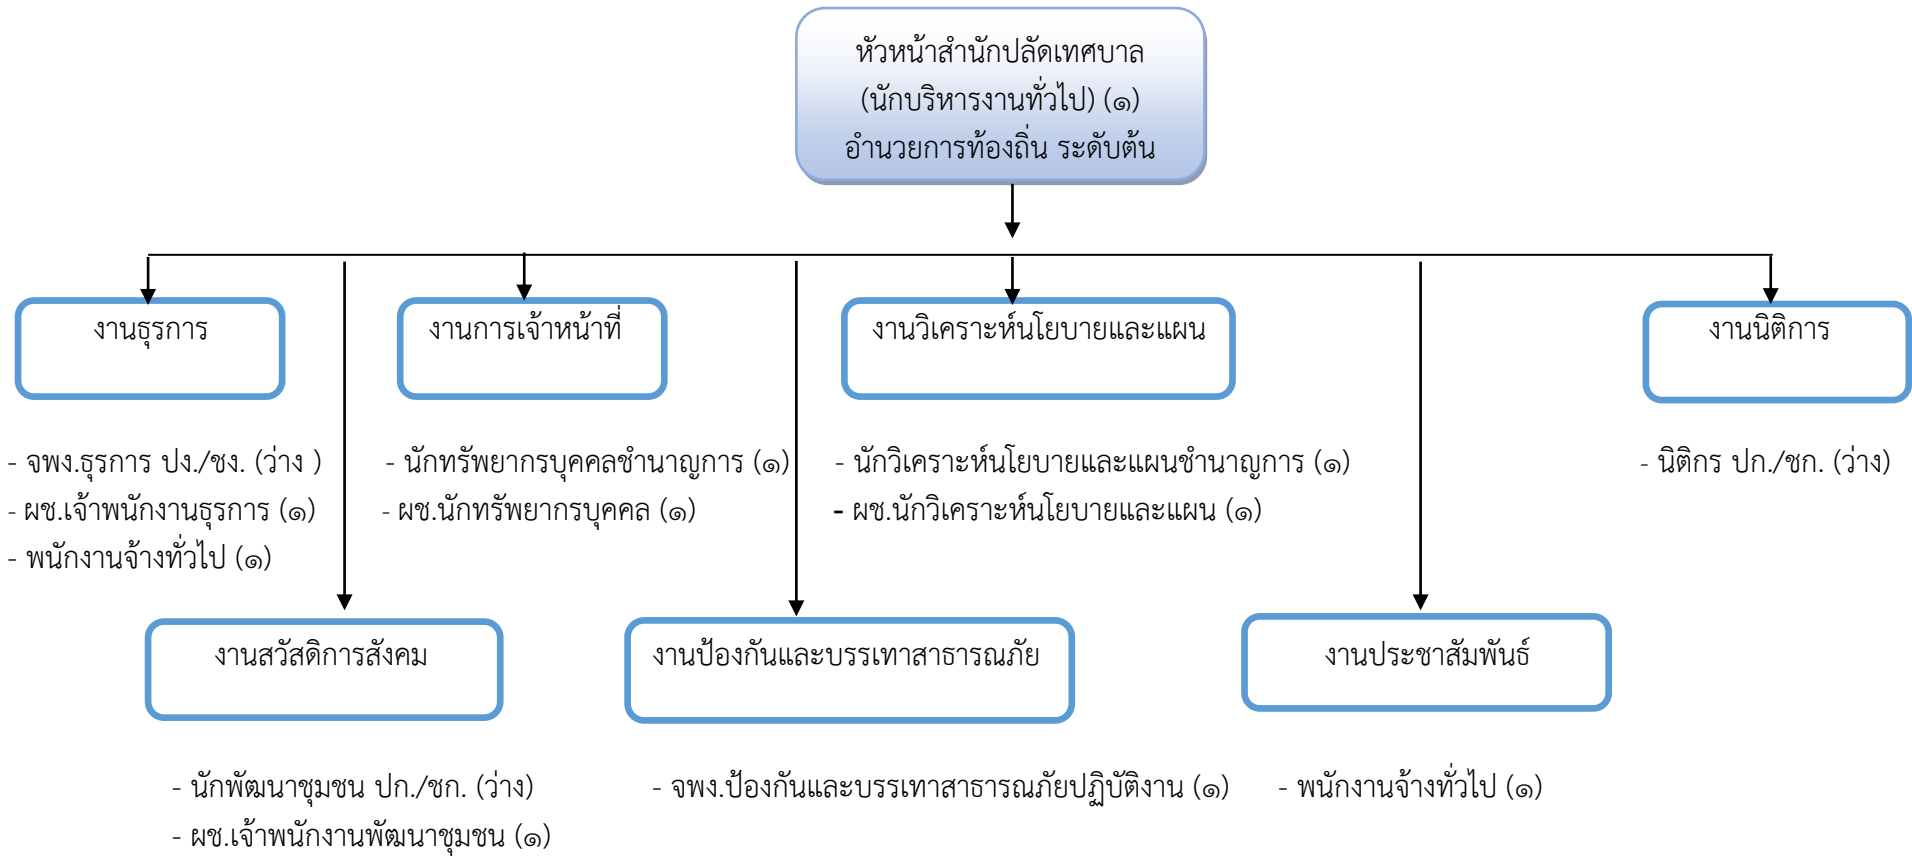

โครงสร้างการแบ่งส่วนราชการ
เทศบาลตำบลไผ่ดำพัฒนา อำเภอวิเศษชัยชาญ จังหวัดอ่างทอง

แผนภูมิโครงสร้างสำนักปลัดเทศบาล

ประเภทตำแหน่ง	อำนวยการท้องถิ่น			วิชาการ			ทั่วไป			ลูกจ้างประจำ	พนักงานจ้าง	
	สูง	กลาง	ต้น	ปฏิบัติการ	ชำนาญการ	ชำนาญการพิเศษ	ปฏิบัติงาน	ชำนาญงาน	อาวุโส		ตามภารกิจ	ทั่วไป
จำนวน	-	-	๑	-	๒	-	๑	-	-	-	๔	๒

แผนภูมิโครงสร้างองค์กร

ประเภทตำแหน่ง	ผู้อำนวยการท้องถิ่น			วิชาการ			ทั่วไป			ลูกจ้างประจำ	พนักงานจ้าง	
	สูง	กลาง	ต้น	ปฏิบัติการ	ชำนาญการ	ชำนาญการพิเศษ	ปฏิบัติงาน	ชำนาญงาน	อาวุโส		ตามภารกิจ	ทั่วไป
จำนวน	-	-	๑	-	๒	-	-	-	-	๑	๒	-

แผนภูมิโครงสร้างกองช่าง

ประเภทตำแหน่ง	อำนาจการท้องถิ่น			วิชาการ			ทั่วไป			ลูกจ้างประจำ	พนักงานจ้าง	
	สูง	กลาง	ต้น	ปฏิบัติการ	ชำนาญการ	ชำนาญการพิเศษ	ปฏิบัติงาน	ชำนาญงาน	อาวุโส		ตามภารกิจ	ทั่วไป
จำนวน	-	-	-	-	-	-	-	๑	-	-	๒	-