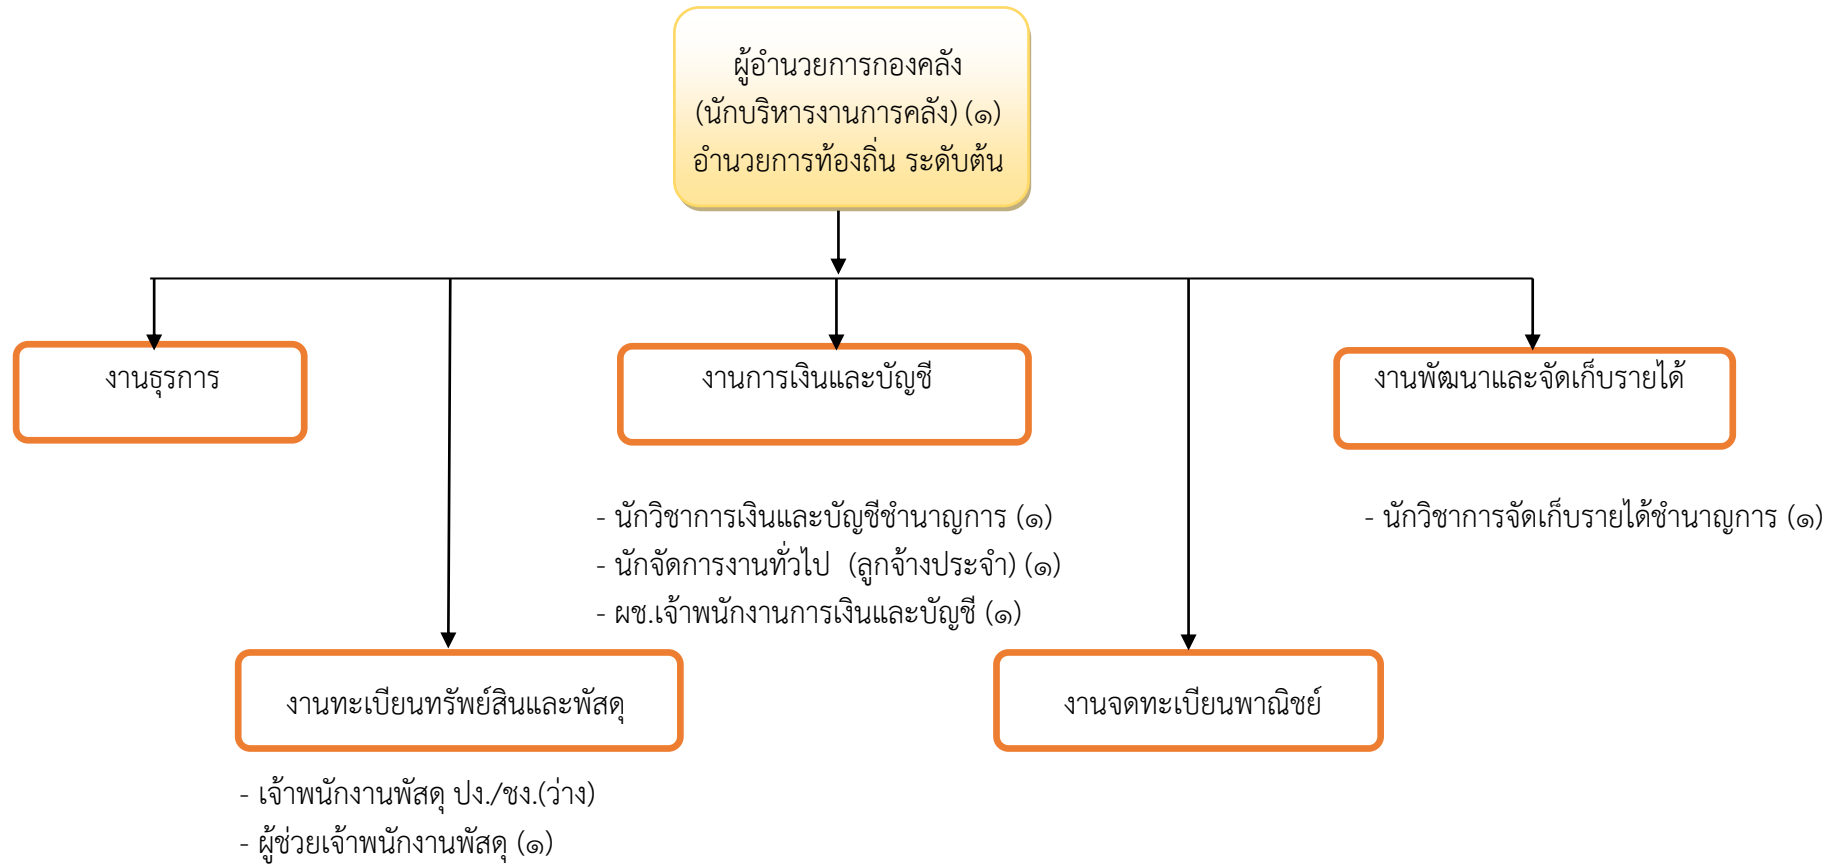

โครงสร้างการแบ่งส่วนราชการ
เทศบาลตำบลไผ่ดำพัฒนา อำเภอวิเศษชัยชาญ จังหวัดอ่างทอง

แผนภูมิโครงสร้างสำนักปลัดเทศบาล

ประเภทตำแหน่ง	อำนวยการท้องถิ่น			วิชาการ			ทั่วไป			ลูกจ้างประจำ	พนักงานจ้าง	
	สูง	กลาง	ต้น	ปฏิบัติการ	ชำนาญการ	ชำนาญการพิเศษ	ปฏิบัติงาน	ชำนาญงาน	อาวุโส		ตามภารกิจ	ทั่วไป
จำนวน	-	-	๑	-	๒	-	๑	-	-	-	๔	๒

แผนภูมิโครงสร้างองค์กร

ประเภทตำแหน่ง	ผู้อำนวยการท้องถิ่น			วิชาการ			ทั่วไป			ลูกจ้างประจำ	พนักงานจ้าง	
	สูง	กลาง	ต้น	ปฏิบัติการ	ชำนาญการ	ชำนาญการพิเศษ	ปฏิบัติงาน	ชำนาญงาน	อาวุโส		ตามภารกิจ	ทั่วไป
จำนวน	-	-	๑	-	๒	-	-	-	-	๑	๒	-