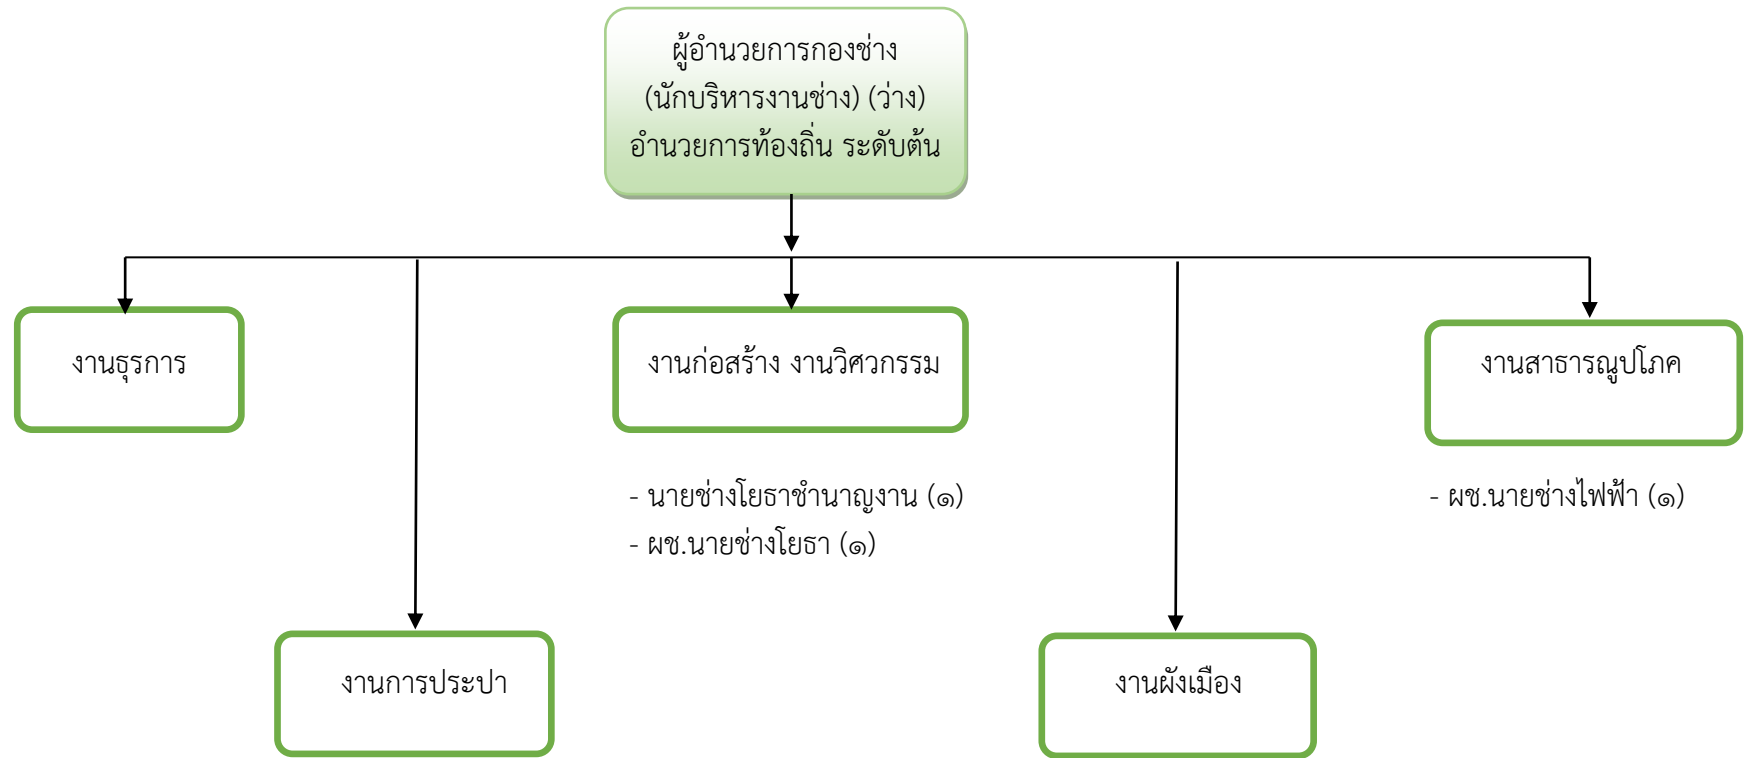

แผนภูมิโครงสร้างกองช่าง

ประเภทตำแหน่ง	อำนาจการท้องถิ่น			วิชาการ			ทั่วไป			ลูกจ้างประจำ	พนักงานจ้าง	
	สูง	กลาง	ต้น	ปฏิบัติการ	ชำนาญการ	ชำนาญการพิเศษ	ปฏิบัติงาน	ชำนาญงาน	อาวุโส		ตามภารกิจ	ทั่วไป
จำนวน	-	-	-	-	-	-	-	๑	-	-	๒	-